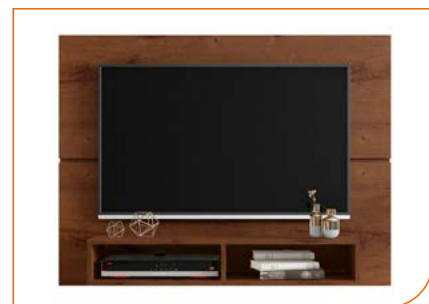

Wall fixing bracket
with security screws
Soporte de fijación en la pared
con tornillos de seguridad

08080000

PAINEL NEW SLIM

Painel para TV / Panel for TV / Panel para TV

276 - BRANCO ABSOLUTO

238 - JACARANDÁ