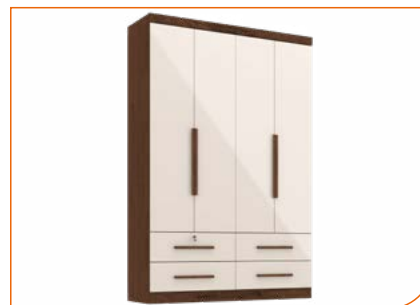

258 - JACARANDÁ / OFF WHITE