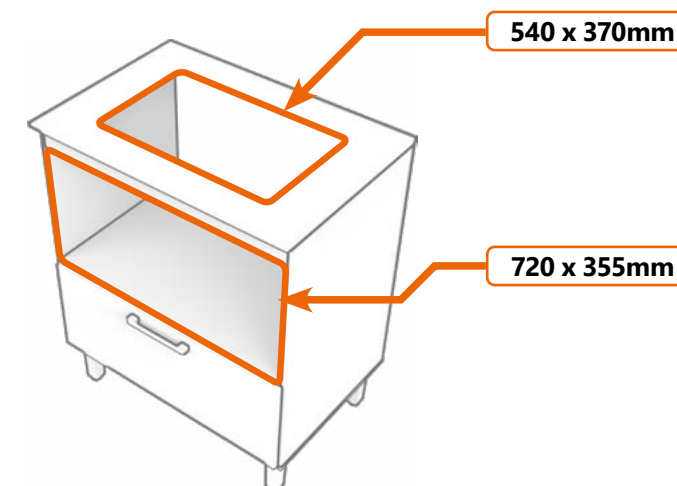

Espaços para forno elétrico e cooktop

Spaces for an electric oven and stove

Espacio para horno y encimera