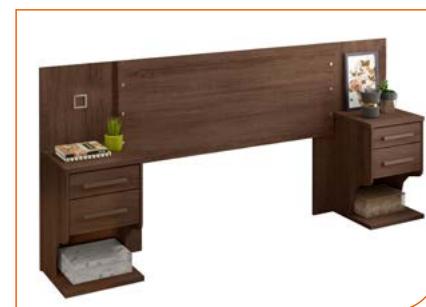

275 - NOGUEIRA