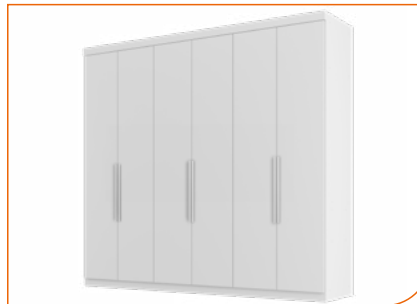

276 - BRANCO ABSOLUTO

LxAxP (mm) 2301 x 2303 x 463
152 Kg. / 3 Vol.

Gavetas com corredeiras telescópicas

Drawers with telescopic runners
Cajones con rieles telescópicos

Puxadores de MDF

MDF handles
Manijas de MDF

Cabideiros metálicos

Metal hangers
Percheros metálicos

0902000001

Espelho Opcional

Optional mirror / Espejo opcional

LxAxP (mm): 360 x 599 x 03
6,7 Kg. / 01 Vol.

1 kit com 3 espelhos

1 kit with 3 mirrors
1 kit con 3 espejos

Para a montagem do roupeiro
com 6 espelhos é necessária a
compra de 2 produtos 0902000001