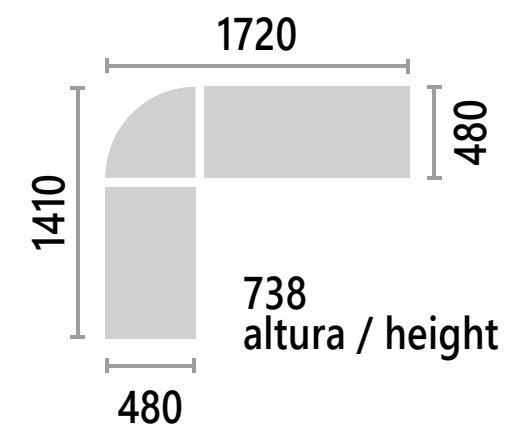

A gaveta pode ser montada em ambos os lados

The drawer can be assembled on both sides

El cajón se puede montar en ambos lados