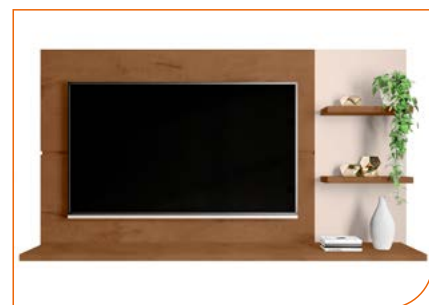

Soporte de fijación en la pared

con tornillos de seguridad

08090000

PAINEL NEW CLEAN

Painel para TV / Panel for TV / Panel para TV

238 - JAGARANDÁ

254 - NATURA / OFF WHITE

276 - BRANCO ABSOLUTO