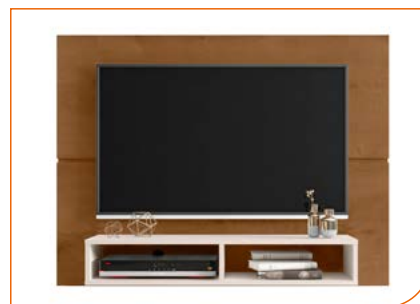

Wall fixing bracket
with security screws
Soporte de fijación en la pared
con tornillos de seguridad

08080000

PAINEL NEW SLIM

Painel para TV / Panel for TV / Panel para TV

276 - BRANCO ABSOLUTO

238 - JACARANDÁ