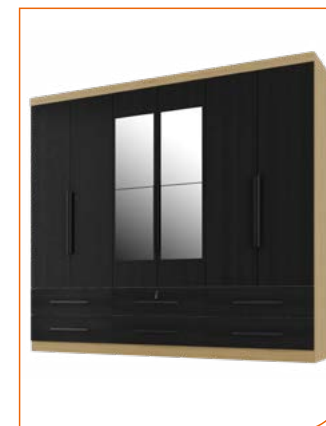

10220606

ROUPEIRO MAXIMUS PLUS 6P 6G

Roupeiro / Wardrobe / Ropero

interior/inside

LxAxP (mm) 2301 x 2303 x 463
144 Kg. / 3 Vol.

Gavetas com corredeiras telescópicas

Drawers with telescopic runners
Cajones con rieles telescopicas

1 gaveta com chave

1 drawer with key
1 cajón con llave

Puxadores de MDF

MDF handles
Manijas de MDF

Cabideiros metálicos

Metal hangers
Percheros metálicos

0966000001

Espelho Opcional

Optional mirror / Espejo opcional

LxAxP (mm): 360 x 599 x 03
4,5 Kg. / 01 Vol.

1 kit com 2 espelhos

1 kit with 2 mirrors
1 kit con 2 espejos

Para a montagem do roupeiro com 4 espelhos é necessária a compra de 2 produtos 0966000001